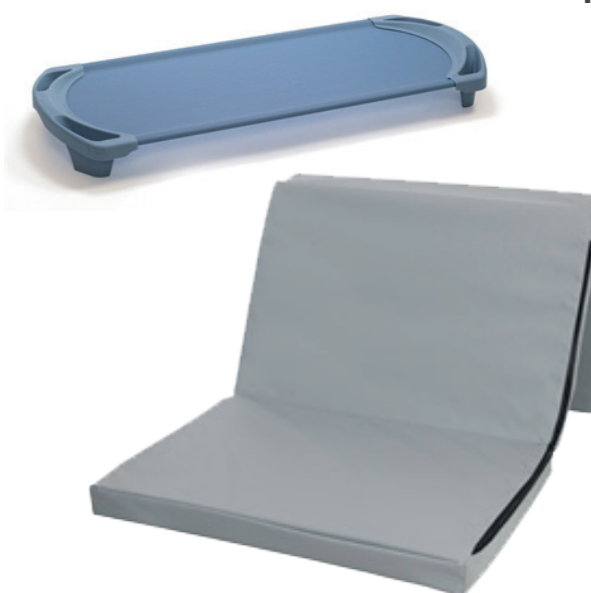

### BABYTROLD SOVEPOSE M/LIGGEUNDERLAG

Varenr: 100068

Lækker og blød sovepose inkl. liggeunderlag

Normalpris 699,-

NU  
**419,-**  
Spar 40%

### DC1 SOVEPOSE M/LAGEN OG MADRAS

Varenr: 100060

Luksus sovepose inkl. dahlia madras.

Normalpris 798,-

NU  
**478,-**

SPAR  
**40%**

### STABELSENG 138 CM

Varenr: 100072

Markedets mest pladsbesparende stabelse ng med optimal udnyttelse af de stabelbare hjørner. Mulighed for tilkøb af vogn, sovepose og lagner.

Normalpris 349,-

NU  
**279,-**  
Spar 20%